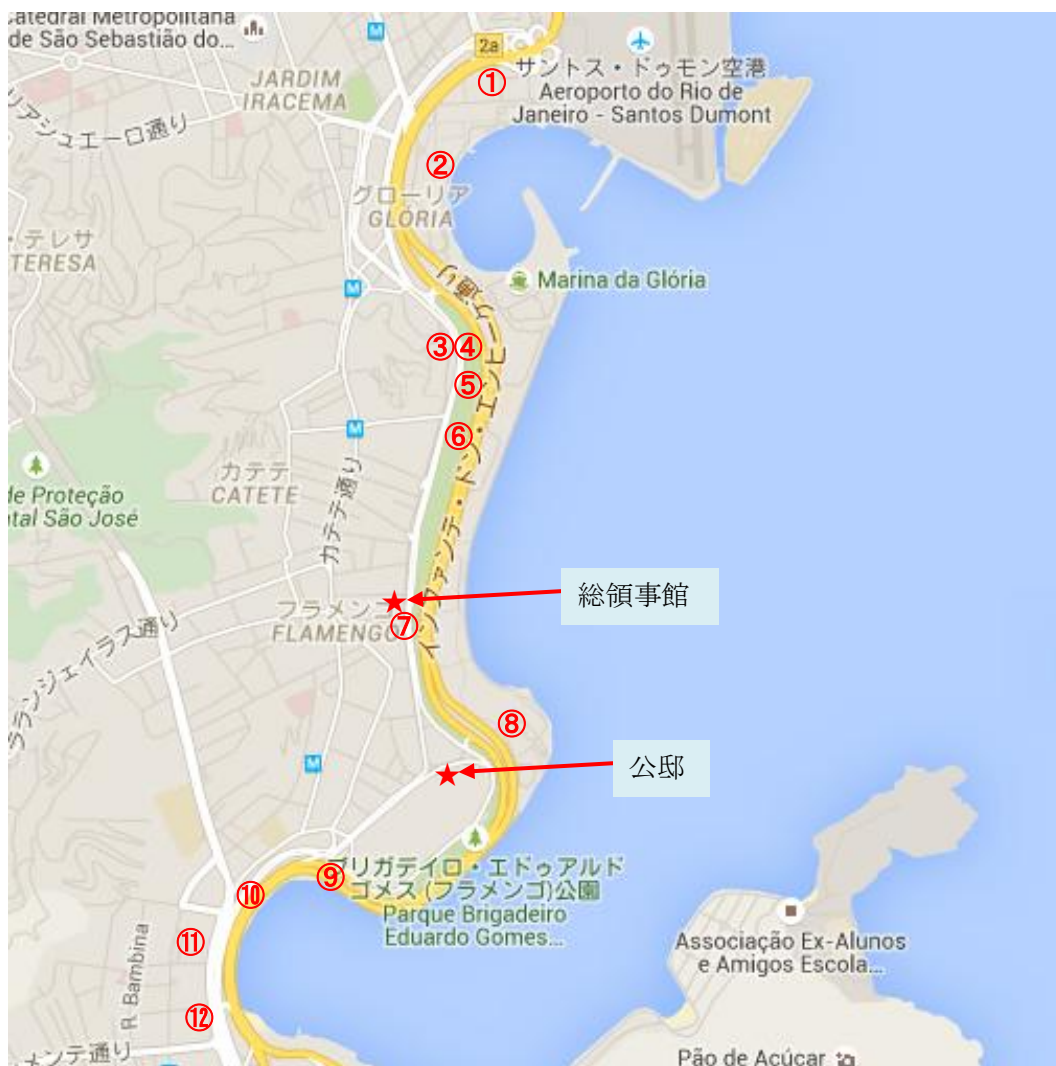

フラメンゴ地区・強盗多発地域一覧（州軍警察発表）

- ① ショーハウス “VIVO RIO ” 周辺
- ② 第二次世界大戦追悼記念碑付近
- ③ Praia do Flamengo 通り・ホテル GLORIA 周辺
- ④ ホテル GLORIA とホテル NOVO MUNDO の間の公園内
- ⑤ グロリア湾（マリーナ）周辺の坂
- ⑥ Flamengo 公園管理事務所に隣接する公園
- ⑦ 総領事館前（フラメンゴ埋め立て地に渡る）陸橋周辺
- ⑧ レストラン “Porcao” 周辺
- ⑨ ニカラグア広場周辺
- ⑩ Argentina ビル前・歩道橋周辺
- ⑪ Imaculada Conceicao 教会周辺
- ⑫ ボタフォゴ湾